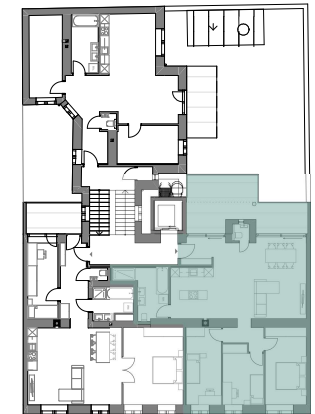

TOP 16

Vorraum	3,75 m ²
Wohnküche	41,92 m ²
Zimmer	14,12 m ²
Zimmer	10,53 m ²
Zimmer	12,08 m ²
Vorraum	3,35 m ²
Bad / WC	8,18 m ²
WC	0,99 m ²

Wohnfläche: 94,92 m²

Loggia: 14,67 m²
Balkon: 8,33 m²

lad | a
 LIFE AND DESIGN ARCHITECTS ZT
 Arch. Dipl.-Ing. Lada Cakar