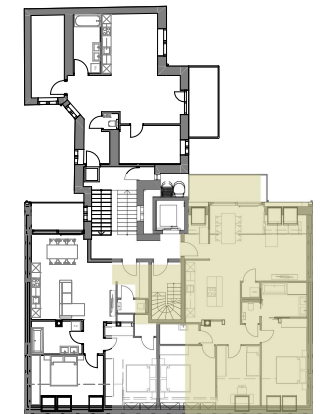

TOP 20

Vorraum	5,01 m ²
Wohnküche	43,10 m ²
Zimmer	16,81 m ²
Zimmer	10,94 m ²
Zimmer	14,15 m ²
Vorraum	5,54 m ²
Bad	6,72 m ²
WC	1,61 m ²
Dusche	3,40 m ²
AR	1,17 m ²

Wohnfläche: 108,27 m²

Balkon: 9,10 m²

GESCHOSSPLAN M 1:500